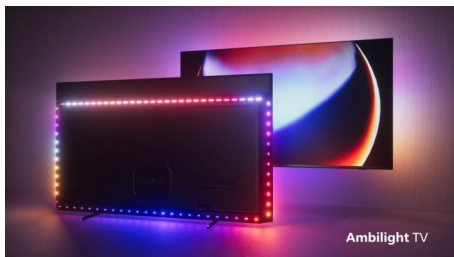

Televizor MiniLED 4K UHD z OS Android TV

P5 z umetno inteligenco Zvok Dolby Atmos, Televizor s 4-stranskim Ambilightom, 164 cm (65") z OS Android TV

Značilnosti

4-stranski Ambilight

S tehnologijo Ambilight postane že tako odlična izkušnja ob gledanju Philipsovega televizorja Philips MiniLED le še boljša. LED-sijalke, nameščene na vseh štirih straneh televizorja, barve svetlobnega sija prilagajajo popolnoma sinhronizirano s prikazano sliko ali predvajano glasbo. Izražajo toplino in delujejo privlačno, zato se boste vprašali, kako ste lahko do sedaj živeli s televizorjem brez Ambilighta.