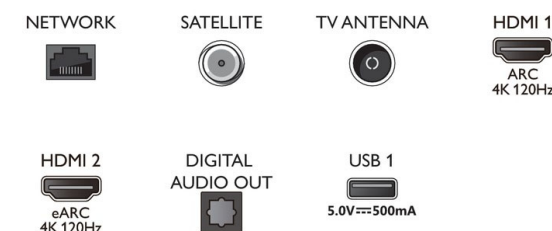

Bottom

Datum izdaje 2022-07-29

Različica: 3.2.1

12 NC: 8670 001 82691
EAN: 87 18863 03438 5

© 2022 Koninklijke Philips N.V.
Vse pravice pridržane.

Specifikacije se lahko spremenijo brez predhodnega obvestila. Blagovne znamke so v lasti podjetja Koninklijke Philips N.V. ali drugih lastnikov.

www.philips.com

- Elektronski programski vodnik in dejanska vidljivost (do 8 dni) sta odvisna od države in operaterja.
- Razpoložljive aplikacije Android se razlikujejo glede na državo. Več podrobnosti si oglejte v lokalni trgovini Google Play.
- Televizor podpira sprejem DVB za nekodirane kanale. Določeni operaterji DVB mogoče niso podprti. Posodobljen seznam si lahko ogledate med pogostimi vprašanji na Philipsovi spletni strani za podporo. Nekateri operaterji zahtevajo modul za pogojni dostop in naročnino. Za več informacij se obrnite na operaterja.
- Aplikacija Philips TV Remote in povezane funkcije se razlikujejo glede na model televizorja, državo, ponudnika storitev, model pametne naprave in OS. Več podrobnosti si oglejte na spletni strani: www.philips.com/TVRemoteapp.
- Snemanje na USB je na voljo samo za digitalne kanale, omejuje pa ga lahko zaščita proti kopiranju oddaj (CI+). Možne so omejitve glede na državo in kanal.
- Ta televizor vsebuje svinec samo v določenih delih ali komponentah, kjer uporaba druse snovi ni mogoča v skladu z obstoječimi izjemami direktive RoHS.
- Velikost pomnilnika (Flash): 16 G, dejanski razpoložljivi prostor na disku se lahko razlikuje (odvisno od (pred)nameščenih aplikacij, nameščenega operacijskega sistema itd.)
- Pomočnik Google je na voljo pri televizorjih Philips z OS Android O (8) ali novejšo različico. Pomočnik Google je na voljo v izbranih jezikih in državah.
- Amazon Prime je na voljo v izbranih jezikih in državah.
- Amazon, Alexa in vsi povezani logotipi so blagovne znamke družbe Amazon.com, Inc ali njenih povezanih družb. Amazon Alexa je na voljo v izbranih jezikih in državah.
- Potrebna je naročnina na Netflix. Veljajo pogoji na <https://www.netflix.com>.
- Potrebna je naročnina na Disney+. Veljajo pogoji na <https://www.disneyplus.com> (c) 2020 Disney in povezane družbe. Disney+ je na voljo v izbranih jezikih in državah.
- Rakuten TV je na voljo v izbranih jezikih in državah.