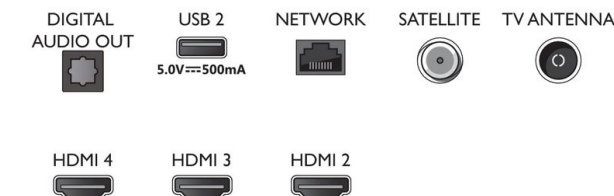

Bottom

Datum izdaje 2022-07-20

Različica: 4.1.1

12 NC: 8670 001 82548
EAN: 18 18863 03392 0

© 2022 Koninklijke Philips N.V.
Vse pravice pridržane.

Specifikacije se lahko spremenijo brez predhodnega obvestila. Blagovne znamke so v lasti podjetja Koninklijke Philips N.V. ali drugih lastnikov.

www.philips.com

- Elektronski programski vodnik in dejanska vidljivost (do 8 dni) sta odvisna od države in operaterja.
- Televizor podpira sprejem DVB za nekodirane kanale. Določeni operaterji DVB mogoče niso podprti. Posodobljen seznam si lahko ogledate med pogostimi vprašanji na Philipsovi spletni strani za podporo. Nekateri operaterji zahtevajo modul za pogojni dostop in naročnino. Za več informacij se obrnite na operaterja.
- Aplikacija Philips TV Remote in povezane funkcije se razlikujejo glede na model televizorja, državo, ponudnika storitev, model pametne naprave in OS. Več podrobnosti si oglejte na spletni strani: www.philips.com/TVRemoteapp.
- Funkcije aplikacije Smart TV se razlikujejo glede na model televizorja in državo. Več podrobnosti si oglejte na spletni strani: www.philips.com/smarttv.
- Ta televizor vsebuje svinec samo v določenih delih ali komponentah, kjer uporaba druge snovi ni mogoča v skladu z obstoječimi izjemami direktive RoHS.
- Velikost pomnilnika (Flash): 16 G, dejanski razpoložljivi prostor na disku se lahko razlikuje (odvisno od (pred)nameščenih aplikacij, nameščenega operacijskega sistema itd.)
- Amazon, Alexa in vsi povezani logotipi so blagovne znamke družbe Amazon.com, Inc ali njenih povezanih družb. Amazon Alexa je na voljo v izbranih jezikih in državah.
- Pomočnik Google je na voljo pri televizorjih Philips z OS Android O (8) ali novejšo različico. Pomočnik Google je na voljo v izbranih jezikih in državah s takojšnjo podporo za naslednje jezike: angleščina – UK, nemščina – DE in francoščina – FR. Seznam podprtih jezikov/držav bo sčasoma razširjen.