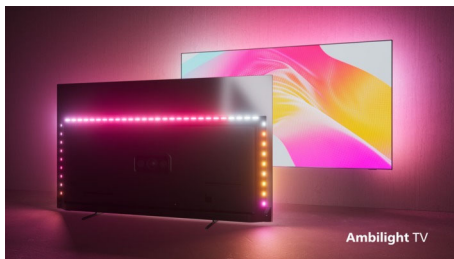

PHILIPS

Televizor 4K UHD z OS Android TV

Televizor s 3-stranskim Ambilightom Podprti vsi pomembnejši formati HDR, Dolby Vision in Dolby Atmos, 139 cm (55") z OS Android TV

Značilnosti

55PUS8007/12

Philips Ambilight