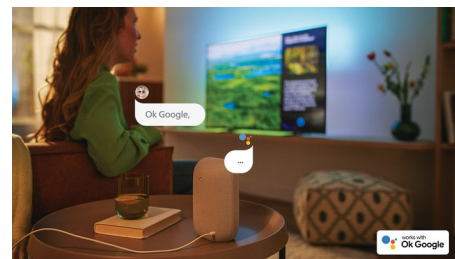

Glasovno upravljanje z AI

Philpsov televizor z OS Android TV lahko s svojim glasom upravljate prek vsake skladne naprave, ki podpira Pomočnika Google, ali z aplikacijo za daljinsko upravljanje televizorja z OS Android TV. Želite poiskati aplikacije, pretakati vsebino ali igrati videoigre? Preprosto recite.